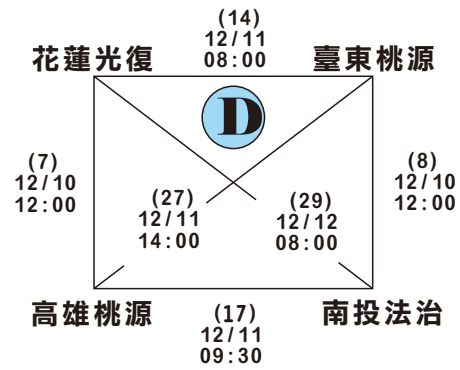

弘揚國球扎根原民第六屆原住民學生盃棒球友誼競賽

國小組賽程圖表

(41) 12/13 15:00

原住民明星隊VS臺中市代表隊

日期	時間	萬壽棒球場	金龍棒球場	太原棒球場
12月10日	09:00	1	2	3
		花蓮瑞穗 南投中正	花蓮玉里 新竹五峰	花蓮富源 臺東太平
	10:30	4	5	6
		南投中正 高雄屏山	臺東紅葉 花蓮中正	臺東信義 高雄鼓山
	12:00	7	8	9
花蓮光復 高雄桃源		臺東桃源 南投法治	臺中自由 臺東三民	
13:30	10	11	12	
	花蓮瑞穗 高雄屏山	花蓮中正 花蓮玉里	花蓮中原 臺中塗城	
17:00	開幕典禮(萬壽棒球場)			
12月11日	08:00	13	14	15
		臺中自由 花蓮中原	花蓮光復 臺東桃源	花蓮富源 臺東信義
	09:30	16	17	18
		臺東三民 臺中塗城	高雄桃源 南投法治	臺東太平 高雄鼓山
	11:00	19	20	21
高雄屏山 臺東武陵		新竹五峰 臺東紅葉	臺東太平 臺東信義	
12:30	22	23	24	
	臺東武陵 花蓮瑞穗	花蓮玉里 臺東紅葉	高雄鼓山 花蓮富源	
14:00	25	26	27	
	臺東武陵 南投中正	花蓮中正 新竹五峰	高雄桃源 臺東桃源	
12月12日	08:00	28	29	
		臺東三民 花蓮中原	南投法治 花蓮光復	
	09:30	30		
		臺中塗城 臺中自由		
	11:00	31	32	
A2 C2		B2 C1		
12:30	33	34		
	E2 A1	D2 B1		
14:00	35	36		
	31勝 E1	32勝 D1		
12月13日	08:00	37	左邊球隊先攻一壘休息室	
		33勝 36勝		
	09:30	38	右邊球隊先守三壘休息室	
		34勝 35勝		
	11:30	39	37場至40場猜拳決定攻守	
		37敗 38敗		
13:30	40			
	37勝 38勝			
15:00	41			
	原住民明星隊 臺中代表隊			
17:00	閉幕典禮(萬壽棒球場)			

弘揚國球扎根原民第六屆原住民學生盃棒球友誼競賽

國中組賽程圖表

(16) 12/13 14:00 原住民明星隊VS臺中市代表隊

日期	時間	櫻花棒球場	
12月10日(星期二)	08:00	1	
		花蓮瑞穗	臺東寶茂
	10:00	2	
		高雄前金	花蓮三民
	12:00	3	
		臺東寶茂	臺東桃源
14:00	4		
	花蓮三民	宜蘭文化	
17:00	開幕典禮(萬壽棒球場)		
12月11日(星期三)	08:00	5	
		臺東寶茂	高雄前金
	10:00	6	
		臺東桃源	花蓮三民
	12:00	7	
高雄前金		宜蘭文化	
14:00	8		
	花蓮三民	花蓮瑞穗	
12月12日(星期四)	08:00	9	
		宜蘭文化	臺東桃源
	10:00	10	
		花蓮瑞穗	高雄前金
12:00	11		
	臺東寶茂	宜蘭文化	
14:00	12		
	臺東桃源	高雄前金	
12月13日(星期五)	08:00	13	
		宜蘭文化	花蓮瑞穗
	10:00	14	
		花蓮三民	臺東寶茂
	12:00	15	
花蓮瑞穗		臺東桃源	
14:00	16		
	原住民明星隊	臺中代表隊	
17:00	閉幕典禮(萬壽棒球場)		