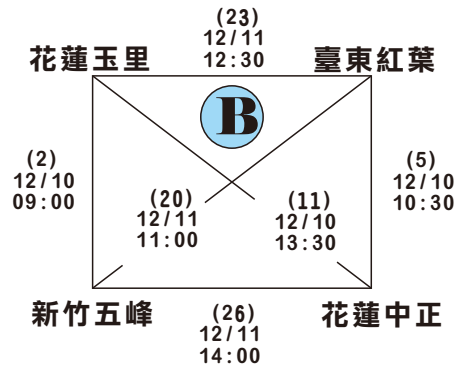

弘揚國球扎根原民第六屆原住民學生盃棒球友誼競賽

國小組賽程圖表

(41) 12/13 15:00

原住民明星隊VS臺中市代表隊

日期	時間	萬壽棒球場	金龍棒球場	太原棒球場
12月10日	09:00	1	2	3
		花蓮瑞穗 南投中正	花蓮玉里 新竹五峰	花蓮富源 臺東太平
	10:30	4	5	6
		南投中正 高雄屏山	臺東紅葉 花蓮中正	臺東信義 高雄鼓山
	12:00	7	8	9
花蓮光復 高雄桃源		臺東桃源 南投法治	臺中自由 臺東三民	
13:30	10	11	12	
	花蓮瑞穗 高雄屏山	花蓮中正 花蓮玉里	花蓮中原 臺中塗城	
17:00	開幕典禮(萬壽棒球場)			
12月11日	08:00	13	14	15
		臺中自由 花蓮中原	花蓮光復 臺東桃源	花蓮富源 臺東信義
	09:30	16	17	18
		臺東三民 臺中塗城	高雄桃源 南投法治	臺東太平 高雄鼓山
	11:00	19	20	21
高雄屏山 臺東武陵		新竹五峰 臺東紅葉	臺東太平 臺東信義	
12:30	22	23	24	
	臺東武陵 花蓮瑞穗	花蓮玉里 臺東紅葉	高雄鼓山 花蓮富源	
14:00	25	26	27	
	臺東武陵 南投中正	花蓮中正 新竹五峰	高雄桃源 臺東桃源	
12月12日	08:00	28	29	
		臺東三民 花蓮中原	南投法治 花蓮光復	
	09:30	30		
		臺中塗城 臺中自由		
	11:00	31	32	
A2 C2		B2 C1		
12:30	33	34		
	E2 A1	D2 B1		
14:00	35	36		
	31勝 E1	32勝 D1		
12月13日	08:00	37	左邊球隊先攻一壘休息室	
		33勝 36勝		
	09:30	38	右邊球隊先守三壘休息室	
		34勝 35勝		
	11:30	39	37場至40場猜拳決定攻守	
		37敗 38敗		
13:30	40			
	37勝 38勝			
15:00	41			
	原住民明星隊 臺中代表隊			
17:00	閉幕典禮(萬壽棒球場)			

弘揚國球扎根原民第六屆原住民學生盃棒球友誼競賽

國中組賽程圖表

(16) 12/13 14:00 原住民明星隊VS臺中市代表隊

日期	時間	櫻花棒球場	
12月10日(星期二)	08:00	1	
		花蓮瑞穗	臺東寶茂
	10:00	2	
		高雄前金	花蓮三民
	12:00	3	
		臺東寶茂	臺東桃源
14:00	4		
	花蓮三民	宜蘭文化	
17:00	開幕典禮(萬壽棒球場)		
12月11日(星期三)	08:00	5	
		臺東寶茂	高雄前金
	10:00	6	
		臺東桃源	花蓮三民
	12:00	7	
高雄前金		宜蘭文化	
14:00	8		
	花蓮三民	花蓮瑞穗	
12月12日(星期四)	08:00	9	
		宜蘭文化	臺東桃源
	10:00	10	
		花蓮瑞穗	高雄前金
12:00	11		
	臺東寶茂	宜蘭文化	
14:00	12		
	臺東桃源	高雄前金	
12月13日(星期五)	08:00	13	
		宜蘭文化	花蓮瑞穗
	10:00	14	
		花蓮三民	臺東寶茂
	12:00	15	
花蓮瑞穗		臺東桃源	
14:00	16		
	原住民明星隊	臺中代表隊	
17:00	閉幕典禮(萬壽棒球場)		