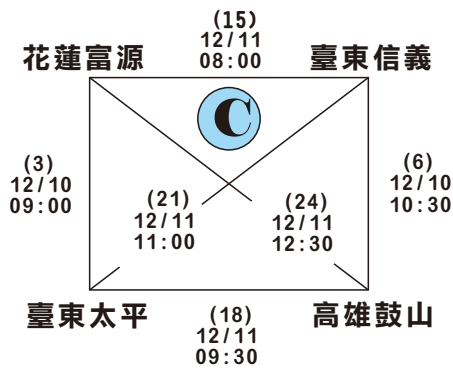

弘揚國球扎根原民第六屆原住民學生盃棒球友誼競賽

國小組賽程圖表

(41) 12/13 15:00

原住民明星隊VS臺中市代表隊

日期	時間	萬壽棒球場	金龍棒球場	太原棒球場
12月10日	09:00	1	2	3
		花蓮瑞穗 南投中正	花蓮玉里 新竹五峰	花蓮富源 臺東太平
	10:30	4	5	6
		南投中正 高雄屏山	臺東紅葉 花蓮中正	臺東信義 高雄鼓山
	12:00	7	8	9
花蓮光復 高雄桃源		臺東桃源 南投法治	臺中自由 臺東三民	
13:30	10	11	12	
	花蓮瑞穗 高雄屏山	花蓮中正 花蓮玉里	花蓮中原 臺中塗城	
17:00	開幕典禮(萬壽棒球場)			
12月11日	08:00	13	14	15
		臺中自由 花蓮中原	花蓮光復 臺東桃源	花蓮富源 臺東信義
	09:30	16	17	18
		臺東三民 臺中塗城	高雄桃源 南投法治	臺東太平 高雄鼓山
	11:00	19	20	21
高雄屏山 臺東武陵		新竹五峰 臺東紅葉	臺東太平 臺東信義	
12:30	22	23	24	
	臺東武陵 花蓮瑞穗	花蓮玉里 臺東紅葉	高雄鼓山 花蓮富源	
14:00	25	26	27	
	臺東武陵 南投中正	花蓮中正 新竹五峰	高雄桃源 臺東桃源	
12月12日	08:00	28	29	
		臺東三民 花蓮中原	南投法治 花蓮光復	
	09:30	30		
		臺中塗城 臺中自由		
	11:00	31	32	
A2 C2		B2 C1		
12:30	33	34		
	E2 A1	D2 B1		
14:00	35	36		
	31勝 E1	32勝 D1		
12月13日	08:00	37	左邊球隊先攻一壘休息室	
		33勝 36勝		
	09:30	38	右邊球隊先守三壘休息室	
		34勝 35勝		
	11:30	39	37場至40場猜拳決定攻守	
		37敗 38敗		
13:30	40			
	37勝 38勝			
15:00	41			
	原住民明星隊 臺中代表隊			
17:00	閉幕典禮(萬壽棒球場)			

弘揚國球扎根原民第六屆原住民學生盃棒球友誼競賽

國中組賽程圖表

(16) 12/13 14:00 原住民明星隊VS臺中市代表隊

日期	時間	櫻花棒球場	
12月10日(星期二)	08:00	1	
		花蓮瑞穗	臺東寶茂
	10:00	2	
		高雄前金	花蓮三民
	12:00	3	
		臺東寶茂	臺東桃源
14:00	4		
	花蓮三民	宜蘭文化	
17:00	開幕典禮(萬壽棒球場)		
12月11日(星期三)	08:00	5	
		臺東寶茂	高雄前金
	10:00	6	
		臺東桃源	花蓮三民
	12:00	7	
高雄前金		宜蘭文化	
14:00	8		
	花蓮三民	花蓮瑞穗	
12月12日(星期四)	08:00	9	
		宜蘭文化	臺東桃源
	10:00	10	
		花蓮瑞穗	高雄前金
12:00	11		
	臺東寶茂	宜蘭文化	
14:00	12		
	臺東桃源	高雄前金	
12月13日(星期五)	08:00	13	
		宜蘭文化	花蓮瑞穗
	10:00	14	
		花蓮三民	臺東寶茂
	12:00	15	
花蓮瑞穗		臺東桃源	
14:00	16		
	原住民明星隊	臺中代表隊	
17:00	閉幕典禮(萬壽棒球場)		