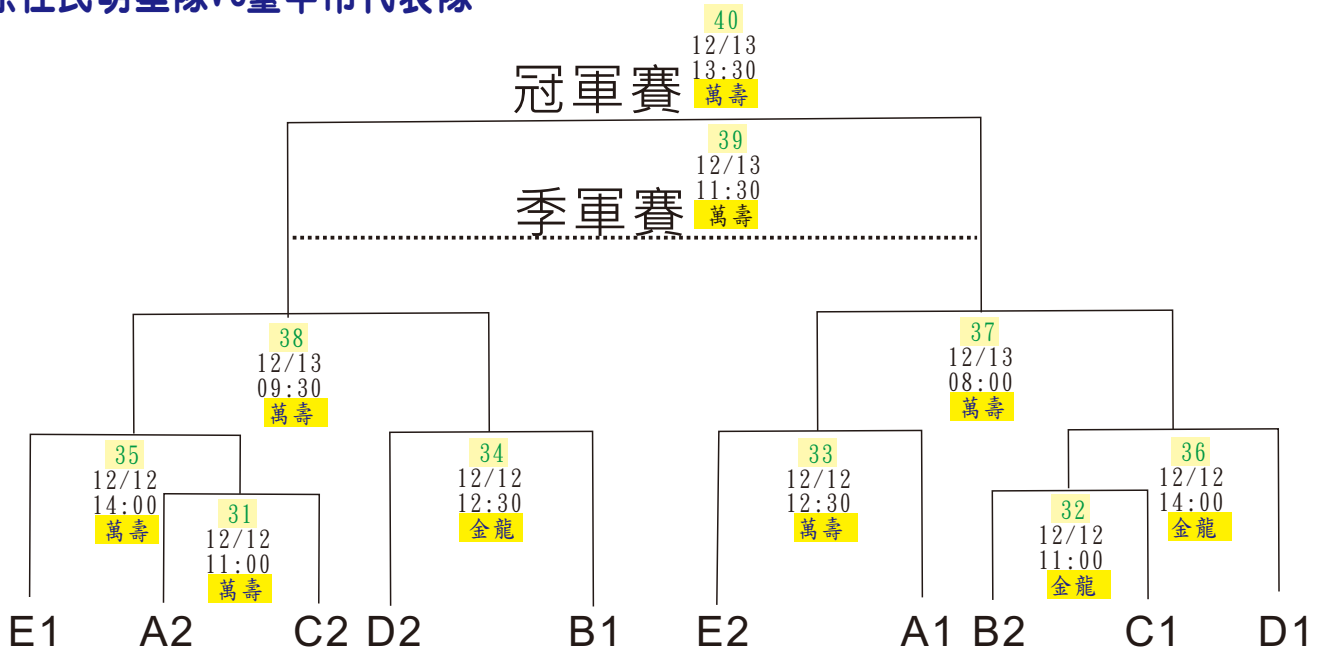

弘揚國球扎根原民第六屆原住民學生盃棒球友誼競賽

國小組賽程圖表

(41) 12/13 15:00

原住民明星隊VS臺中市代表隊

日期	時間	萬壽棒球場	金龍棒球場	太原棒球場
12月10日	09:00	1	2	3
		花蓮瑞穗 南投中正	花蓮玉里 新竹五峰	花蓮富源 臺東太平
	10:30	4	5	6
		南投中正 高雄屏山	臺東紅葉 花蓮中正	臺東信義 高雄鼓山
	12:00	7	8	9
花蓮光復 高雄桃源		臺東桃源 南投法治	臺中自由 臺東三民	
13:30	10	11	12	
	花蓮瑞穗 高雄屏山	花蓮中正 花蓮玉里	花蓮中原 臺中塗城	
17:00	開幕典禮(萬壽棒球場)			
12月11日	08:00	13	14	15
		臺中自由 花蓮中原	花蓮光復 臺東桃源	花蓮富源 臺東信義
	09:30	16	17	18
		臺東三民 臺中塗城	高雄桃源 南投法治	臺東太平 高雄鼓山
	11:00	19	20	21
高雄屏山 臺東武陵		新竹五峰 臺東紅葉	臺東太平 臺東信義	
12:30	22	23	24	
	臺東武陵 花蓮瑞穗	花蓮玉里 臺東紅葉	高雄鼓山 花蓮富源	
14:00	25	26	27	
	臺東武陵 南投中正	花蓮中正 新竹五峰	高雄桃源 臺東桃源	
12月12日	08:00	28	29	
		臺東三民 花蓮中原	南投法治 花蓮光復	
	09:30	30		
		臺中塗城 臺中自由		
	11:00	31	32	
A2 C2		B2 C1		
12:30	33	34		
	E2 A1	D2 B1		
14:00	35	36		
	31勝 E1	32勝 D1		
12月13日	08:00	37	左邊球隊先攻一壘休息室	
		33勝 36勝		
	09:30	38	右邊球隊先守三壘休息室	
		34勝 35勝		
	11:30	39	37場至40場猜拳決定攻守	
		37敗 38敗		
13:30	40			
	37勝 38勝			
15:00	41			
	原住民明星隊 臺中代表隊			
17:00	閉幕典禮(萬壽棒球場)			

弘揚國球扎根原民第六屆原住民學生盃棒球友誼競賽

國中組賽程圖表

(16) 12/13 14:00 原住民明星隊VS臺中市代表隊

日期	時間	櫻花棒球場	
12月10日(星期二)	08:00	1	
		花蓮瑞穗	臺東寶茂
	10:00	2	
		高雄前金	花蓮三民
	12:00	3	
		臺東寶茂	臺東桃源
14:00	4		
	花蓮三民	宜蘭文化	
17:00	開幕典禮(萬壽棒球場)		
12月11日(星期三)	08:00	5	
		臺東寶茂	高雄前金
	10:00	6	
		臺東桃源	花蓮三民
	12:00	7	
高雄前金		宜蘭文化	
14:00	8		
	花蓮三民	花蓮瑞穗	
12月12日(星期四)	08:00	9	
		宜蘭文化	臺東桃源
	10:00	10	
		花蓮瑞穗	高雄前金
12:00	11		
	臺東寶茂	宜蘭文化	
14:00	12		
	臺東桃源	高雄前金	
12月13日(星期五)	08:00	13	
		宜蘭文化	花蓮瑞穗
	10:00	14	
		花蓮三民	臺東寶茂
	12:00	15	
花蓮瑞穗		臺東桃源	
14:00	16		
	原住民明星隊	臺中代表隊	
17:00	閉幕典禮(萬壽棒球場)		