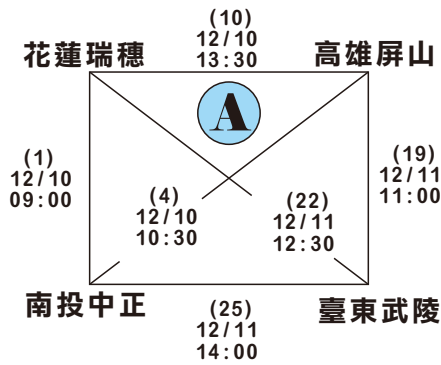

弘揚國球扎根原民第六屆原住民學生盃棒球友誼競賽

國小組賽程圖表

(41) 12/13 15:00

原住民明星隊VS臺中市代表隊

日期	時間	萬壽棒球場	金龍棒球場	太原棒球場
12月10日	09:00	1	2	3
		花蓮瑞穗 南投中正	花蓮玉里 新竹五峰	花蓮富源 臺東太平
	10:30	4	5	6
		南投中正 高雄屏山	臺東紅葉 花蓮中正	臺東信義 高雄鼓山
	12:00	7	8	9
花蓮光復 高雄桃源		臺東桃源 南投法治	臺中自由 臺東三民	
13:30	10	11	12	
	花蓮瑞穗 高雄屏山	花蓮中正 花蓮玉里	花蓮中原 臺中塗城	
17:00	開幕典禮(萬壽棒球場)			
12月11日	08:00	13	14	15
		臺中自由 花蓮中原	花蓮光復 臺東桃源	花蓮富源 臺東信義
	09:30	16	17	18
		臺東三民 臺中塗城	高雄桃源 南投法治	臺東太平 高雄鼓山
	11:00	19	20	21
高雄屏山 臺東武陵		新竹五峰 臺東紅葉	臺東太平 臺東信義	
12:30	22	23	24	
	臺東武陵 花蓮瑞穗	花蓮玉里 臺東紅葉	高雄鼓山 花蓮富源	
14:00	25	26	27	
	臺東武陵 南投中正	花蓮中正 新竹五峰	高雄桃源 臺東桃源	
12月12日	08:00	28	29	
		臺東三民 花蓮中原	南投法治 花蓮光復	
	09:30	30		
		臺中塗城 臺中自由		
	11:00	31	32	
A2 C2		B2 C1		
12:30	33	34		
	E2 A1	D2 B1		
14:00	35	36		
	31勝 E1	32勝 D1		
12月13日	08:00	37	左邊球隊先攻一壘休息室	
		33勝 36勝		
	09:30	38	右邊球隊先守三壘休息室	
		34勝 35勝		
	11:30	39	37場至40場猜拳決定攻守	
		37敗 38敗		
13:30	40			
	37勝 38勝			
15:00	41			
	原住民明星隊 臺中代表隊			
17:00	閉幕典禮(萬壽棒球場)			

弘揚國球扎根原民第六屆原住民學生盃棒球友誼競賽

國中組賽程圖表

(16) 12/13 14:00 原住民明星隊VS臺中市代表隊

日期	時間	櫻花棒球場	
12月10日(星期二)	08:00	1	
		花蓮瑞穗	臺東寶茂
	10:00	2	
		高雄前金	花蓮三民
	12:00	3	
		臺東寶茂	臺東桃源
14:00	4		
	花蓮三民	宜蘭文化	
17:00	開幕典禮(萬壽棒球場)		
12月11日(星期三)	08:00	5	
		臺東寶茂	高雄前金
	10:00	6	
		臺東桃源	花蓮三民
	12:00	7	
高雄前金		宜蘭文化	
14:00	8		
	花蓮三民	花蓮瑞穗	
12月12日(星期四)	08:00	9	
		宜蘭文化	臺東桃源
	10:00	10	
		花蓮瑞穗	高雄前金
12:00	11		
	臺東寶茂	宜蘭文化	
14:00	12		
	臺東桃源	高雄前金	
12月13日(星期五)	08:00	13	
		宜蘭文化	花蓮瑞穗
	10:00	14	
		花蓮三民	臺東寶茂
	12:00	15	
花蓮瑞穗		臺東桃源	
14:00	16		
	原住民明星隊	臺中代表隊	
17:00	閉幕典禮(萬壽棒球場)		