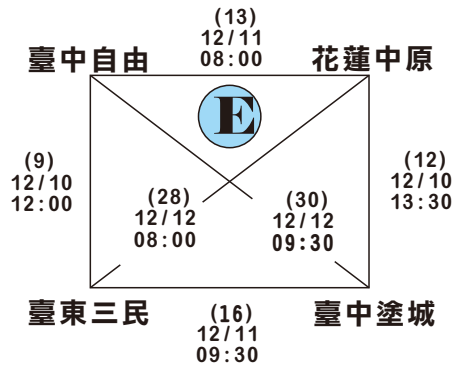

弘揚國球扎根原民第六屆原住民學生盃棒球友誼競賽

國小組賽程圖表

(41) 12/13 15:00

原住民明星隊VS臺中市代表隊

日期	時間	萬壽棒球場	金龍棒球場	太原棒球場
12月10日	09:00	1	2	3
		花蓮瑞穗 南投中正	花蓮玉里 新竹五峰	花蓮富源 臺東太平
	10:30	4	5	6
		南投中正 高雄屏山	臺東紅葉 花蓮中正	臺東信義 高雄鼓山
	12:00	7	8	9
花蓮光復 高雄桃源		臺東桃源 南投法治	臺中自由 臺東三民	
13:30	10	11	12	
	花蓮瑞穗 高雄屏山	花蓮中正 花蓮玉里	花蓮中原 臺中塗城	
17:00	開幕典禮(萬壽棒球場)			
12月11日	08:00	13	14	15
		臺中自由 花蓮中原	花蓮光復 臺東桃源	花蓮富源 臺東信義
	09:30	16	17	18
		臺東三民 臺中塗城	高雄桃源 南投法治	臺東太平 高雄鼓山
	11:00	19	20	21
高雄屏山 臺東武陵		新竹五峰 臺東紅葉	臺東太平 臺東信義	
12:30	22	23	24	
	臺東武陵 花蓮瑞穗	花蓮玉里 臺東紅葉	高雄鼓山 花蓮富源	
14:00	25	26	27	
	臺東武陵 南投中正	花蓮中正 新竹五峰	高雄桃源 臺東桃源	
12月12日	08:00	28	29	
		臺東三民 花蓮中原	南投法治 花蓮光復	
	09:30	30		
		臺中塗城 臺中自由		
	11:00	31	32	
A2 C2		B2 C1		
12:30	33	34		
	E2 A1	D2 B1		
14:00	35	36		
	31勝 E1	32勝 D1		
12月13日	08:00	37	左邊球隊先攻一壘休息室	
		33勝 36勝		
	09:30	38	右邊球隊先守三壘休息室	
		34勝 35勝		
	11:30	39	37場至40場猜拳決定攻守	
		37敗 38敗		
13:30	40			
	37勝 38勝			
15:00	41			
	原住民明星隊 臺中代表隊			
17:00	閉幕典禮(萬壽棒球場)			

弘揚國球扎根原民第六屆原住民學生盃棒球友誼競賽

國中組賽程圖表

(16) 12/13 14:00 原住民明星隊VS臺中市代表隊

日期	時間	櫻花棒球場	
12月10日(星期二)	08:00	1	
		花蓮瑞穗	臺東寶茂
	10:00	2	
		高雄前金	花蓮三民
	12:00	3	
		臺東寶茂	臺東桃源
14:00	4		
	花蓮三民	宜蘭文化	
17:00	開幕典禮(萬壽棒球場)		
12月11日(星期三)	08:00	5	
		臺東寶茂	高雄前金
	10:00	6	
		臺東桃源	花蓮三民
	12:00	7	
高雄前金		宜蘭文化	
14:00	8		
	花蓮三民	花蓮瑞穗	
12月12日(星期四)	08:00	9	
		宜蘭文化	臺東桃源
	10:00	10	
		花蓮瑞穗	高雄前金
12:00	11		
	臺東寶茂	宜蘭文化	
14:00	12		
	臺東桃源	高雄前金	
12月13日(星期五)	08:00	13	
		宜蘭文化	花蓮瑞穗
	10:00	14	
		花蓮三民	臺東寶茂
	12:00	15	
花蓮瑞穗		臺東桃源	
14:00	16		
	原住民明星隊	臺中代表隊	
17:00	閉幕典禮(萬壽棒球場)		