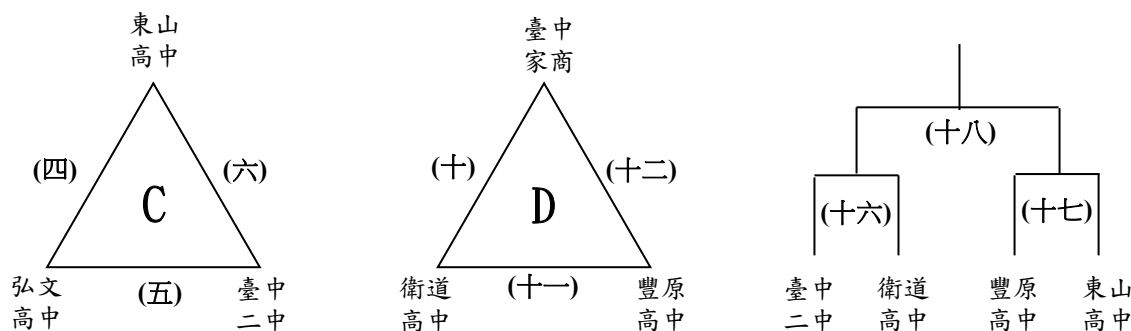

114 學年度高中棒球運動聯賽軟式組區域賽成績報告

縣市名稱：臺中市

【報名隊伍】豐原高中、興大附中、霧峰農工、明道高中、僑泰高中、弘文高中、大里高中、新社高中、龍津高中、臺中二中、文華高中、臺中家商、興大附農、葳格高中、新民高中、衛道高中、臺中一中、東山高中、臺中高工，共 19 校。

【比賽場地】后里慢速壘球場(甲、乙)。

【比賽日期】115/03/09(一)~115/03/14(六)。

【種子球隊】葳格高中、臺中二中、臺中高工、興大附中、霧峰農工。

【賽制】分成 3 小聯盟，第一聯盟 7 隊、第二聯盟 6 隊、第三聯盟 6 隊，聯盟冠軍晉級全國賽。小聯盟優勝球隊繼續參加排名賽程，產生該縣市優勝名次順序。

【第一聯盟】

※第一聯盟冠軍隊晉級全國賽並加打縣市排名賽。

【第二聯盟】

※第二聯盟冠軍隊晉級全國賽並加打縣市排名賽。

【第三聯盟】

※第三聯盟冠軍隊晉級全國賽並加打縣市排名賽。

【臺中市高中軟式棒球聯盟縣市排名賽】