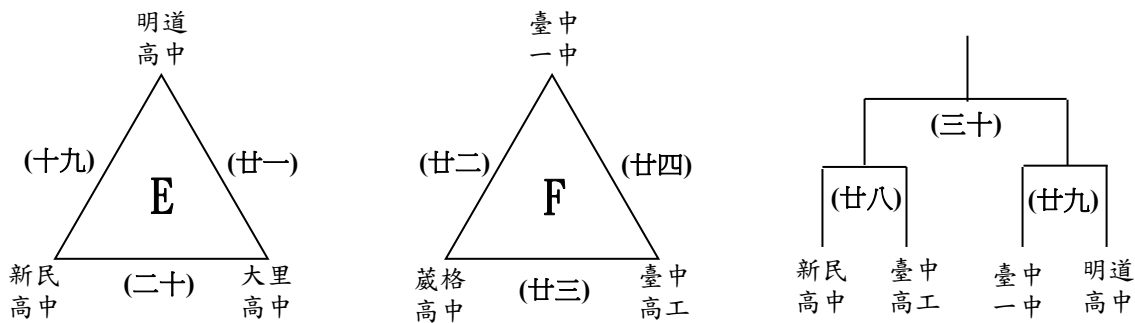

【賽制】分成 3 小聯盟，第一聯盟 7 隊、第二聯盟 6 隊、第三聯盟 6 隊，聯盟冠軍晉級全國賽。小聯盟優勝球隊繼續參加排名賽程，產生該縣市優勝名次順序。

【第一聯盟】

※第一聯盟冠軍隊晉級全國賽並加打縣市排名賽。

【第二聯盟】

※第二聯盟冠軍隊晉級全國賽並加打縣市排名賽。

【第三聯盟】

※第三聯盟冠軍隊晉級全國賽並加打縣市排名賽。

【臺中市高中軟式棒球聯盟縣市排名賽】