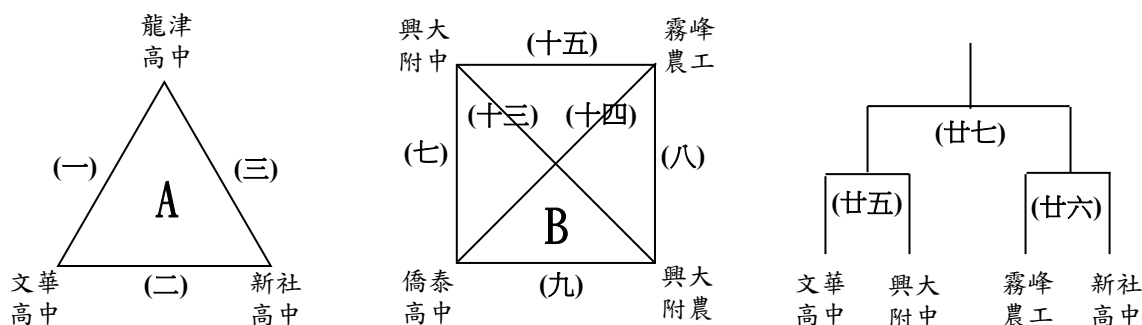

114 學年度高中棒球運動聯賽軟式組區域賽成績報告

縣市名稱：臺中市

【報名隊伍】豐原高中、興大附中、霧峰農工、明道高中、僑泰高中、弘文高中、大里高中、新社高中、龍津高中、臺中二中、文華高中、臺中家商、興大附農、葳格高中、新民高中、衛道高中、臺中一中、東山高中、臺中高工，共 19 校。

【比賽場地】后里慢速壘球場(甲、乙)。

【比賽日期】115/03/09(一)~115/03/14(六)。

【種子球隊】葳格高中、臺中二中、臺中高工、興大附中、霧峰農工。

【賽制】分成 3 小聯盟，第一聯盟 7 隊、第二聯盟 6 隊、第三聯盟 6 隊，聯盟冠軍晉級全國賽。小聯盟優勝球隊繼續參加排名賽程，產生該縣市優勝名次順序。

【第一聯盟】

※第一聯盟冠軍隊晉級全國賽並加打縣市排名賽。

【第二聯盟】

※第二聯盟冠軍隊晉級全國賽並加打縣市排名賽。

【第三聯盟】

※第三聯盟冠軍隊晉級全國賽並加打縣市排名賽。

【臺中市高中軟式棒球聯盟縣市排名賽】